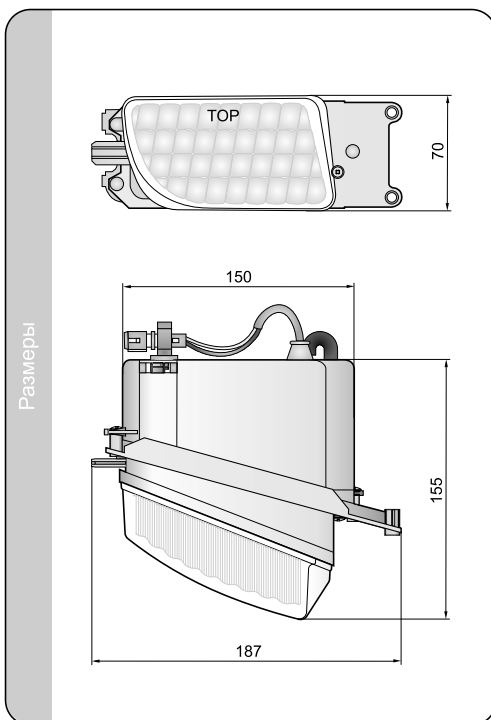

Конструкция и параметры

Использование

Предназначены для монтажа в выемках переднего бампера автомобиля (особенно в модели Seat Ibiza, Cordoba).

Общая информация

Все металлические элементы гальванизированы толстым слоем цинка с пассивацией, что гарантирует их высокую устойчивость к коррозии. Металлический слой защищен силиконовым лаком с кремнием.

Подробная информация

Конструкция:

- металлический оптический элемент
- корпус из черного пластика
- стекло из стекла
- провод с соединением на конце
- лампа

Дополнительные преимущества

Концы проводов оснащены герметическим соединением. Система крепления и настройки позволяет легко и точно настроить фары в 3D.

Лампы

Приспособлены для лампы типа: H3 12V 55W

Параметры

Класс защиты IP55

Рекомендуемое использование

A - Seat Ibiza, Cordoba; (97-99 гг.)

Номер в каталоге	Код омологации	Функции				Оснащение				Применение				Монтаж				Упаковка / шт.									
		противотуманные	дальнего света	дневной езды		лампа H3 12V	лампа P21W 12V	провод	соединение	прокладка лампы	элемент крепления	регуляторы	выключатель	предохранитель	реле	универсальное	рекомендуемое	держатель	выемка бампера	спойлер / решетка	сторона	правая	левая	правая / левая	блister	картон	
SEAT.22185.P	222	•				•	•	•			•				A			•			•					1	
SEAT.22285.L	222	•				•	•	•			•				A			•			•					1	

Код омологации это идентификатор номера омологации.

- головные фары
- дополнительные фары
- рабочие фары
- специальные фары
- сигнальные фонари
- велосипедные фонари
- аксессуары
- ○