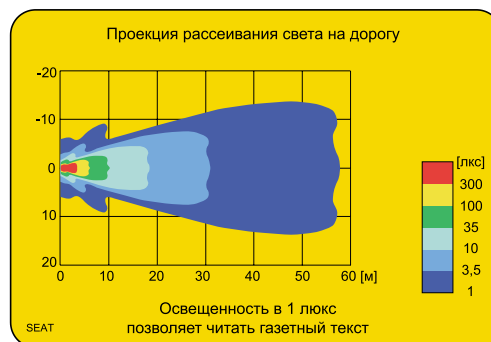

Конструкция и параметры

Использование

Предназначены для монтажа в выемках переднего бампера автомобиля (особенно в модели Seat Ibiza, Cordoba).

Общая информация

Все металлические элементы гальванизированы толстым слоем цинка с пассивацией, что гарантирует их высокую устойчивость к коррозии. Металлический слой защищен силиконовым лаком с кремнием.

Подробная информация

Конструкция:

- металлический оптический элемент
- корпус из черного пластика
- стекло из стекла
- провод с соединением на конце
- лампа

Дополнительные преимущества

Концы проводов оснащены герметическим соединением. Система крепления и настройки позволяет легко и точно настроить фары в 3D.

Лампы

Приспособлены для лампы типа: H3 12V 55W

Параметры

Класс защиты IP55

Рекомендуемое использование

A - Seat Ibiza, Cordoba; (97-99 гг.)

Номер в каталоге	Код омологации	Функции				Оснащение				Применение				Монтаж				Упаковка / шт.									
		противотуманные	дальнего света	дневной езды		лампа H3 12V	лампа P21W 12V	провод	соединение	прокладка лампы	элемент крепления	регуляторы	выключатель	предохранитель	реле	универсальное	рекомендуемое	держатель	выемка бампера	спойлер / решетка	сторона	правая	левая	правая / левая	блister	картон	
SEAT.22185.P	222	•				•	•	•			•				A			•			•					1	
SEAT.22285.L	222	•				•	•	•			•				A			•			•					1	

Код омологации это идентификатор номера омологации.

- головные фары
- дополнительные фары
- рабочие фары
- специальные фары
- сигнальные фонари
- велосипедные фонари
- аксессуары
- ○