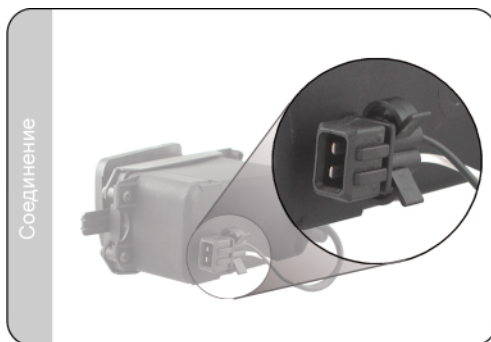

Конструкция и параметры

Использование

Предназначены для монтажа в выемках переднего бампера автомобиля (особенно в модели Seat Ibiza, Cordoba).

Общая информация

Все металлические элементы гальванизированы толстым слоем цинка с пассивацией, что гарантирует их высокую устойчивость к коррозии. Металлический слой защищен силиконовым лаком с кремнием.

Подробная информация

Конструкция:

- металлический оптический элемент
- корпус из черного пластика
- стекло из стекла
- провод с соединением на конце
- лампа

Дополнительные преимущества

Концы проводов оснащены герметическим соединением. Система крепления и настройки позволяет легко и точно настроить фары в 3D.

Лампы

Приспособлены для лампы типа: H3 12V 55W

Параметры

Класс защиты IP55

Рекомендуемое использование

A - Seat Ibiza, Cordoba; (97-99 гг.)

Номер в каталоге	Код омологации	Функции				Оснащение				Применение				Монтаж				Упаковка / шт.									
		противотуманные	дальнего света	дневной езды		лампа H3 12V	лампа P21W 12V	провод	соединение	прокладка лампы	элемент крепления	регуляторы	выключатель	предохранитель	реле	универсальное	рекомендуемое	держатель	выемка бампера	спойлер / решетка	сторона	правая	левая	правая / левая	блister	картон	
SEAT.22185.P	222	•				•	•	•			•				A			•			•					1	
SEAT.22285.L	222	•				•	•	•			•				A			•			•					1	

Код омологации это идентификатор номера омологации.

- головные фары
- дополнительные фары
- рабочие фары
- специальные фары
- сигнальные фонари
- велосипедные фонари
- аксессуары
- ○